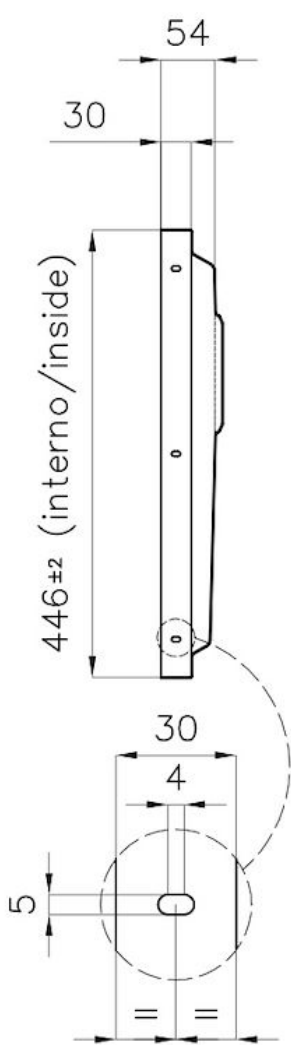

PHANTOM BASE - 20 mm

I fondi lavello Phantom BASE sono appositamente progettati per l'accoppiamento con lavelli costruiti da lastra. Il canale perimetrale agevola un perfetto e semplice fissaggio. Questa versione di Phantom BASE è compatibile con lastre di spessore 20 mm.

LAVELLI DI SPESSORE

Acciaio spesso 1 mm. Uno spessore importante che garantisce la massima robustezza per lavelli che non conoscono i segni del tempo.

TROPPO PIENO PERIMETRALE

Il troppo/pieno è una sicurezza sempre presente sui lavelli Foster che impedisce il traboccare dell'acqua dalla vasca in caso di dimenticanze. La soluzione a scarico perimetrale migliora l'estetica grazie alla forma squadrata ed essenziale.

DETTAGLI

Materiale

Acciaio inox AISI 304

Texture	Spazzolato
Finitura	PVD
Colorazione	Gold
Dimensioni	546 x 446 mm
Numero vasche	1 vasca
Misura vasca	506 x 406 mm
Dotazioni standard	Piletta, troppo-pieno Foster e tubo corrugato universale (per installazione di differente troppo-pieno), Imballo in scatola
Foro incasso	Vedi scheda tecnica
Piletta	Piletta 3,5"
Note:	Per lastre di spessore 20 mm

DATI TECNICI

DETTAGLIO PER TROPPO PIENO / OVERFLOW DETAILS

GALLERIA FOTOGRAFICA

ACCESSORI OPZIONALI

Cestello portapiatti inox
8100 201

Griglia Black
8100 652

Tagliere in HDPE
8657 001

Vaschetta bianca
8153 100