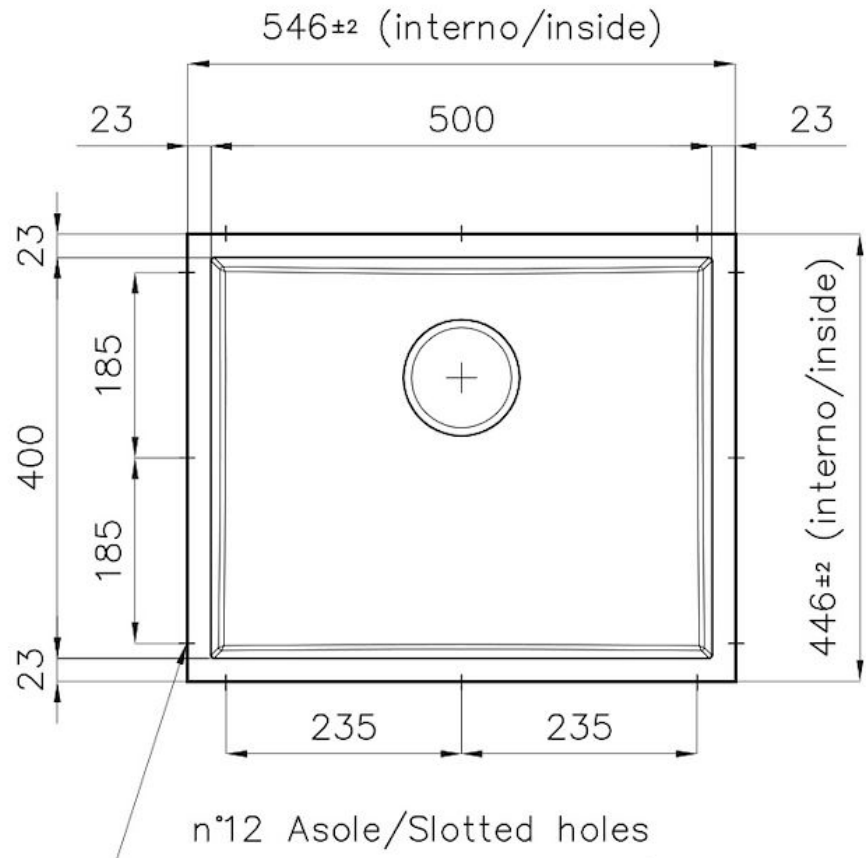

PHANTOM BASE - 20 mm

I fondi lavello Phantom BASE sono appositamente progettati per l'accoppiamento con lavelli costruiti da lastra. Il canale perimetrale agevola un perfetto e semplice fissaggio. Questa versione di Phantom BASE è compatibile con lastre di spessore 20 mm.

LAVELLI DI SPESSORE

Acciaio spesso 1 mm. Uno spessore importante che garantisce la massima robustezza per lavelli che non conoscono i segni del tempo.

TROPPO PIENO PERIMETRALE

Il troppo/pieno è una sicurezza sempre presente sui lavelli Foster che impedisce il traboccare dell'acqua dalla vasca in caso di dimenticanze. La soluzione a scarico perimetrale migliora l'estetica grazie alla forma squadrata ed essenziale.

DETTAGLI

Materiale

Acciaio inox AISI 304

Texture	Spazzolato
Finitura	PVD
Colorazione	Gold
Dimensioni	546 x 446 mm
Numero vasche	1 vasca
Misura vasca	506 x 406 mm
Dotazioni standard	Piletta, troppo-pieno Foster e tubo corrugato universale (per installazione di differente troppo-pieno), Imballo in scatola
Foro incasso	Vedi scheda tecnica
Piletta	Piletta 3,5"
Note:	Per lastre di spessore 20 mm

DATI TECNICI

DETTAGLIO PER TROPPO PIENO / OVERFLOW DETAILS

GALLERIA FOTOGRAFICA

ACCESSORI OPZIONALI

Cestello portapiatti inox
8100 201

Griglia Black
8100 652

Tagliere in HDPE
8657 001

Vaschetta bianca
8153 100